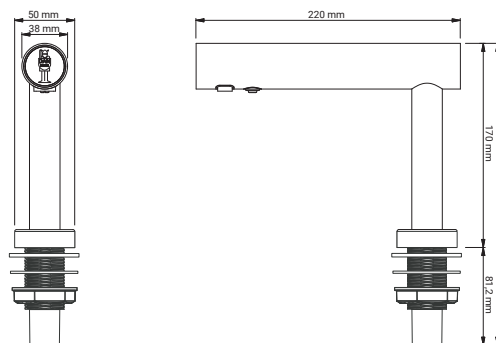

### Tekniska data

<b>Typ</b>	<b>SOAPTAP</b> Prod. No.: 376  Beröringsfri tvåldispenser med IR-sensor
<b>Mått munstycke</b>	H: 170 mm x Ø50/Ø38 x L: 220 mm
<b>Mått behållare</b>	H: 311 mm x B: 117 mm x L: 129 mm
<b>Material</b>	Rostfritt stål, satinfinish
<b>Strömanslutning</b>	6V DC, AC/DC-adapter
<b>Strömförbr. standby</b>	0,14 W
<b>Kapacitet</b>	1,5 l (1000-1500 doseringer)
<b>Viskositet</b>	1-3000 cP
<b>Nettovikt</b>	1,9 kg
<b>Täthetsgrad</b>	IP35
<b>Udbudstekst</b>	Beröringsfri tvåldispenser för flytande tvål, rostfritt stål med satinfinish, montering i bord, infraröd sensor, kapacitet 1,5 l (1000-1500 doseringar), strömanslutning 6V DC, Nettovikt: 1,9 kg. H: 170 mm x Ø50/Ø38 x L: 220 mm (tap), H: 311 mm x B 117 x L 129 mm (behållare)